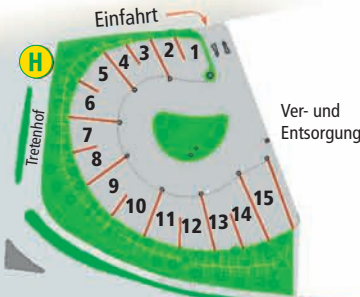

REISEMOBILSTELLPLATZ

H
von Seelbach, Lahr (Autobahn)

Tretenhofstraße
Einfahrt zum Campingplatz
nach Schuttertal Radweg

Legende

- Camping Gas (Rezeption)
- Beleuchtung, Strom, Wasser u. Abwasser
- Telefon (öffentlich)
- Feuerlöscher
- Chemietoilette

Stellplatz-Nummer
 Plätze bis 90 m²
 Plätze ab 90 m²

Schwimmbad
beheizt

Radweg

Schutter

Radweg „Rhein - Schuttertal“

Spielwiese

Schutter

Radweg „Rhein - Schuttertal“

Zeltweg

Spielplatz

Spielplatz

Spielplatz

Spielplatz

Spielplatz

Spielplatz