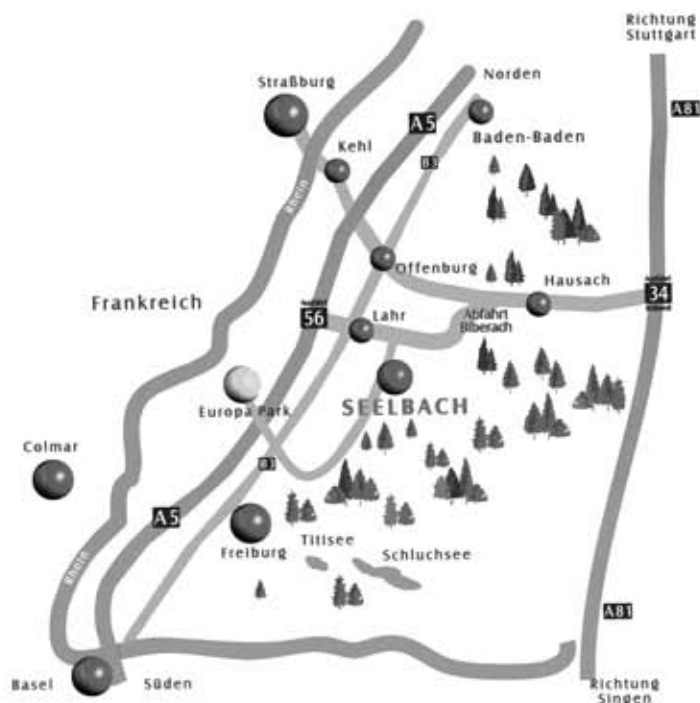

Unsere Koordinaten  
für Navigationssysteme:  
Länge 7.95 / E 7° 57' 0"  
Breite 48.3167 / N 48° 19' 0"

Autobahn A5 Karlsruhe-Basel bis Ausfahrt Lahr.

Richtung Lahr - Biberach.

Durch Lahr - Kuhbach - Reichenbach.

Am Ortsende Reichenbach rechts ab Richtung Seelbach

Sie finden das Ferienparadies Schwarzwälder Hof von Lahr kommend  
am Ortsausgang, zwischen Seelbach und Wittelbach.

Entfernung Ausfahrt Lahr - Seelbach: ca. 16 km